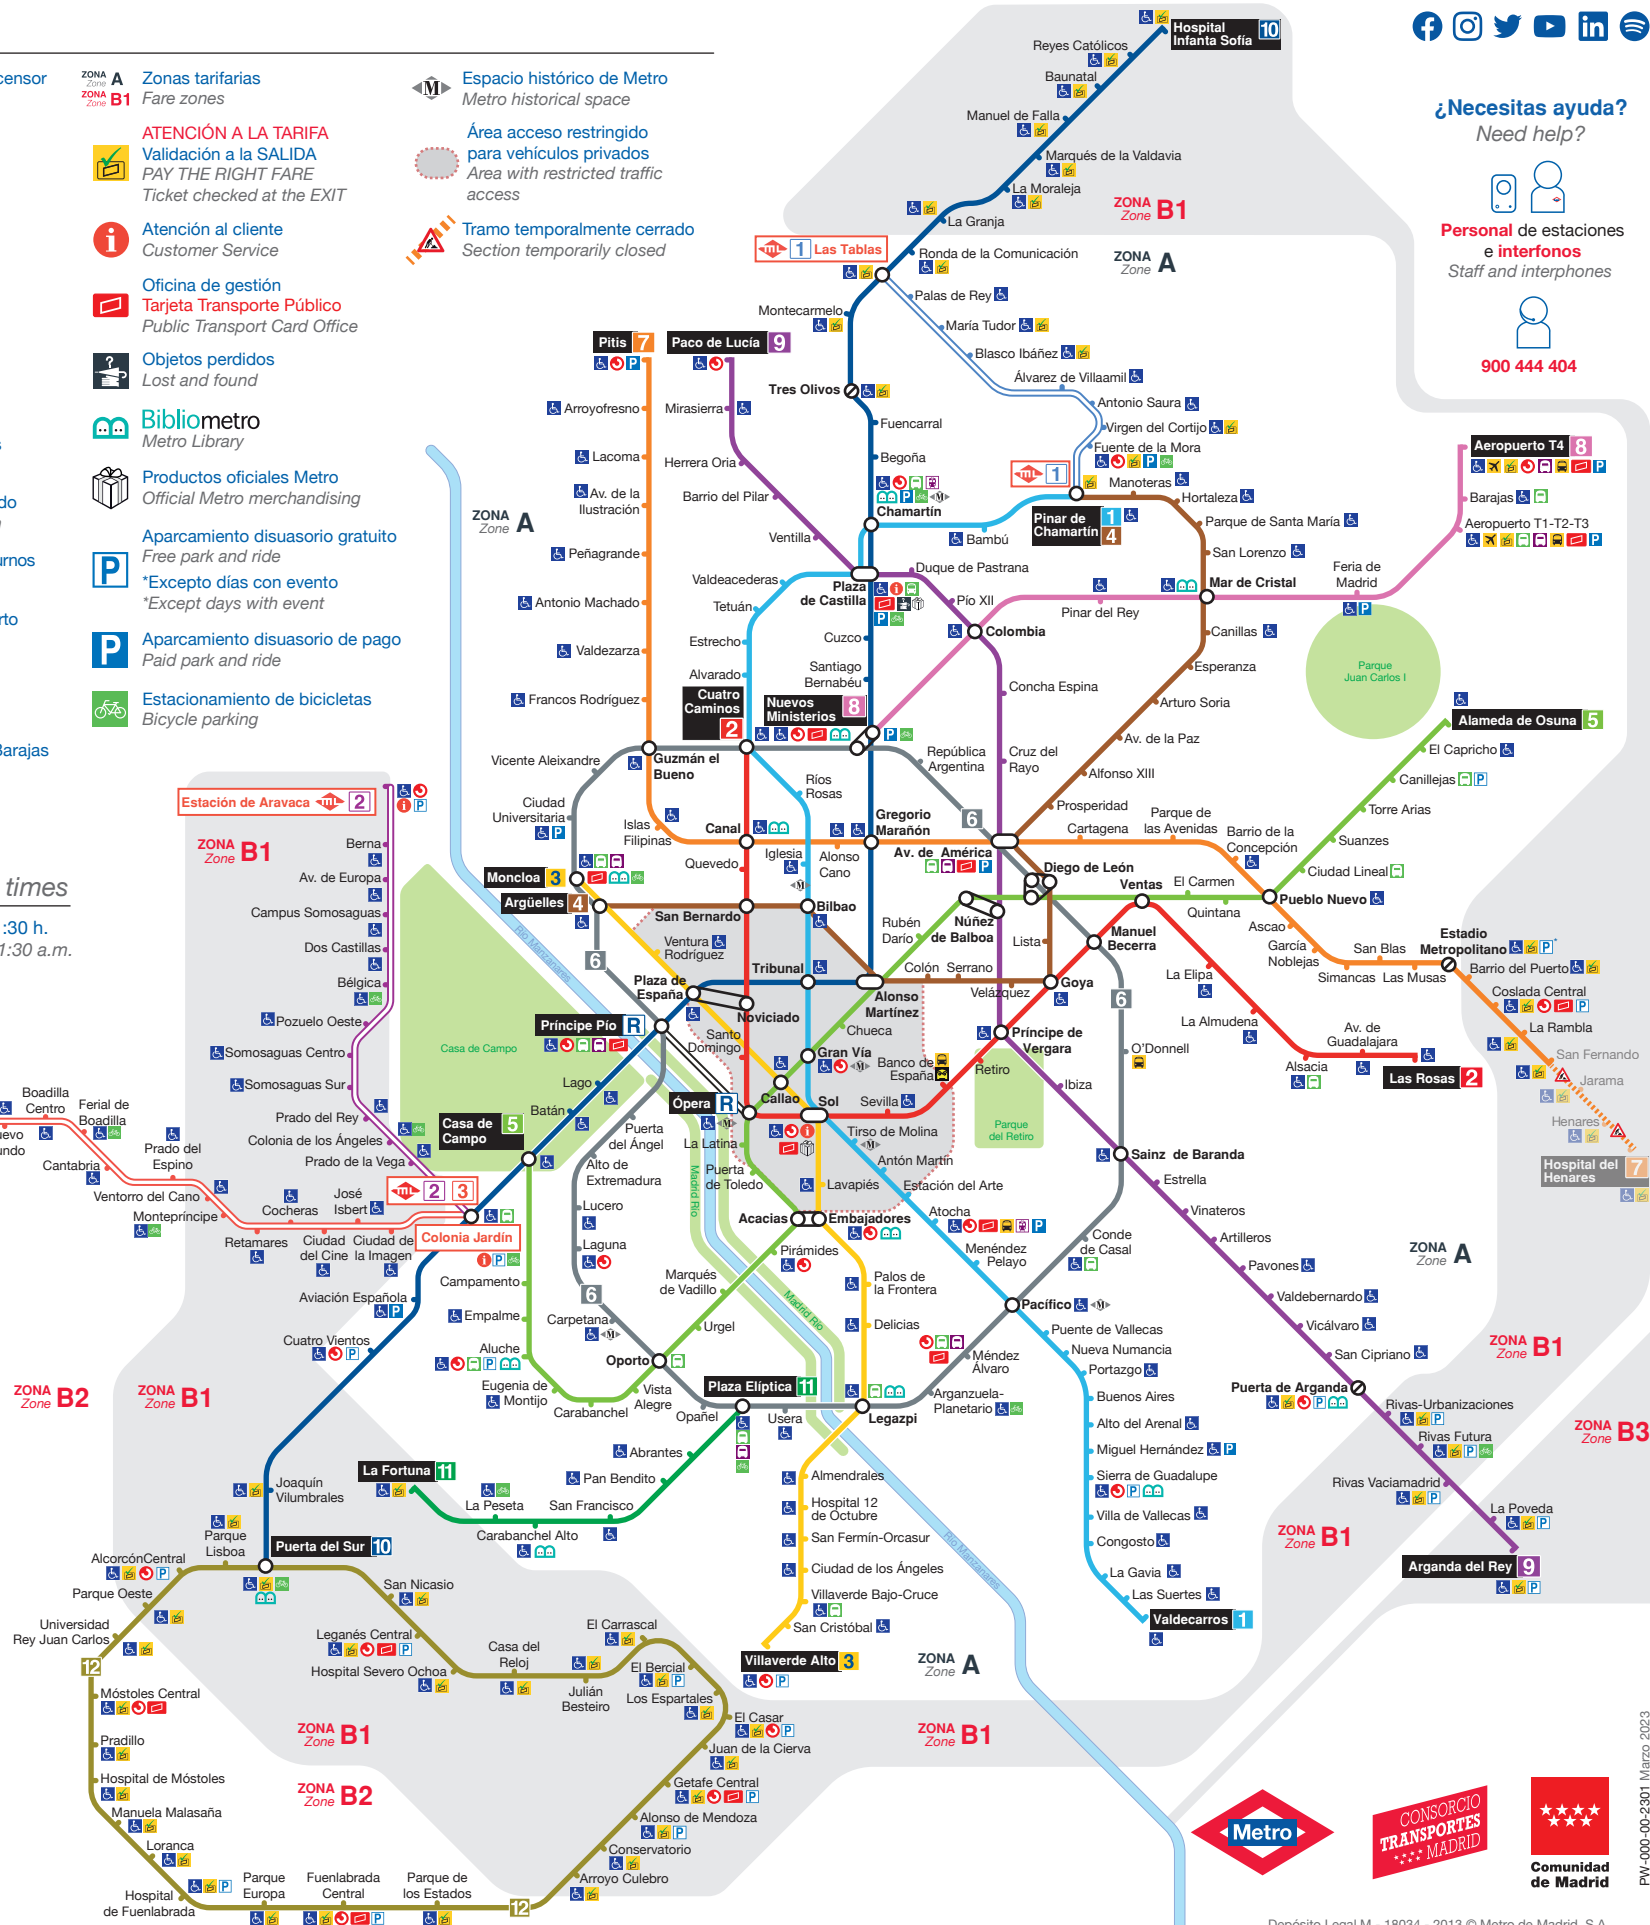

Estación de tren
Railway station

Aeropuerto / Airport
Adolfo Suárez Madrid-Barajas

ZONA A
ZONA B1
Zonas tarifarias
Fare zones

ATENCIÓN A LA TARIFA
Validación a la SALIDA
PAY THE RIGHT FARE
Ticket checked at the EXIT

Atención al cliente
Customer Service

Oficina de gestión
Tarjeta Transporte Público
Public Transport Card Office

Objetos perdidos
Lost and found

Bibliometro
Metro Library

Productos oficiales Metro
Official Metro merchandising

Aparcamiento disuasorio gratuito
Free park and ride
*Excepto días con evento
*Except days with event

Aparcamiento disuasorio de pago
Paid park and ride

Estacionamiento de bicicletas
Bicycle parking

Espacio histórico de Metro
Metro historical space

Área acceso restringido
para vehículos privados
Area with restricted traffic
access

Tramo temporalmente cerrado
Section temporarily closed

HORARIO Opening times

Todos los días de 06:00 a 01:30 h.
Every day from 6:00 a.m. to 1:30 a.m.

3
Puerta de Boadilla

1
Pinar de Chamartín
Valdecarros

2
Las Rosas
Cuatro Caminos

3
Villaverde Alto
Moncloa

4
Argüelles
Pinar de Chamartín

5
Alameda de Osuna
Casa de Campo

6
Circular

7
Hospital del Henares
Pitis

8
Nuevos Ministerios
Aeropuerto T4

9
Paco de Lucía
Arganda del Rey

10
Hospital Infanta Sofía
Puerta del Sur

11
Plaza Elíptica
La Fortuna

12
MetroSur

R
Ópera
Príncipe Pío

1
Pinar de Chamartín
Las Tablas

2
Colonia Jardín
Estación de Aravaca

3
Colonia Jardín
Puerta de Boadilla

¿Necesitas ayuda?
Need help?

Personal de estaciones
e interfonos
Staff and interphones

900 444 404

Depósito Legal M - 18034 - 2013 © Metro de Madrid, S.A.

PW-000-00-2301 Marzo 2023